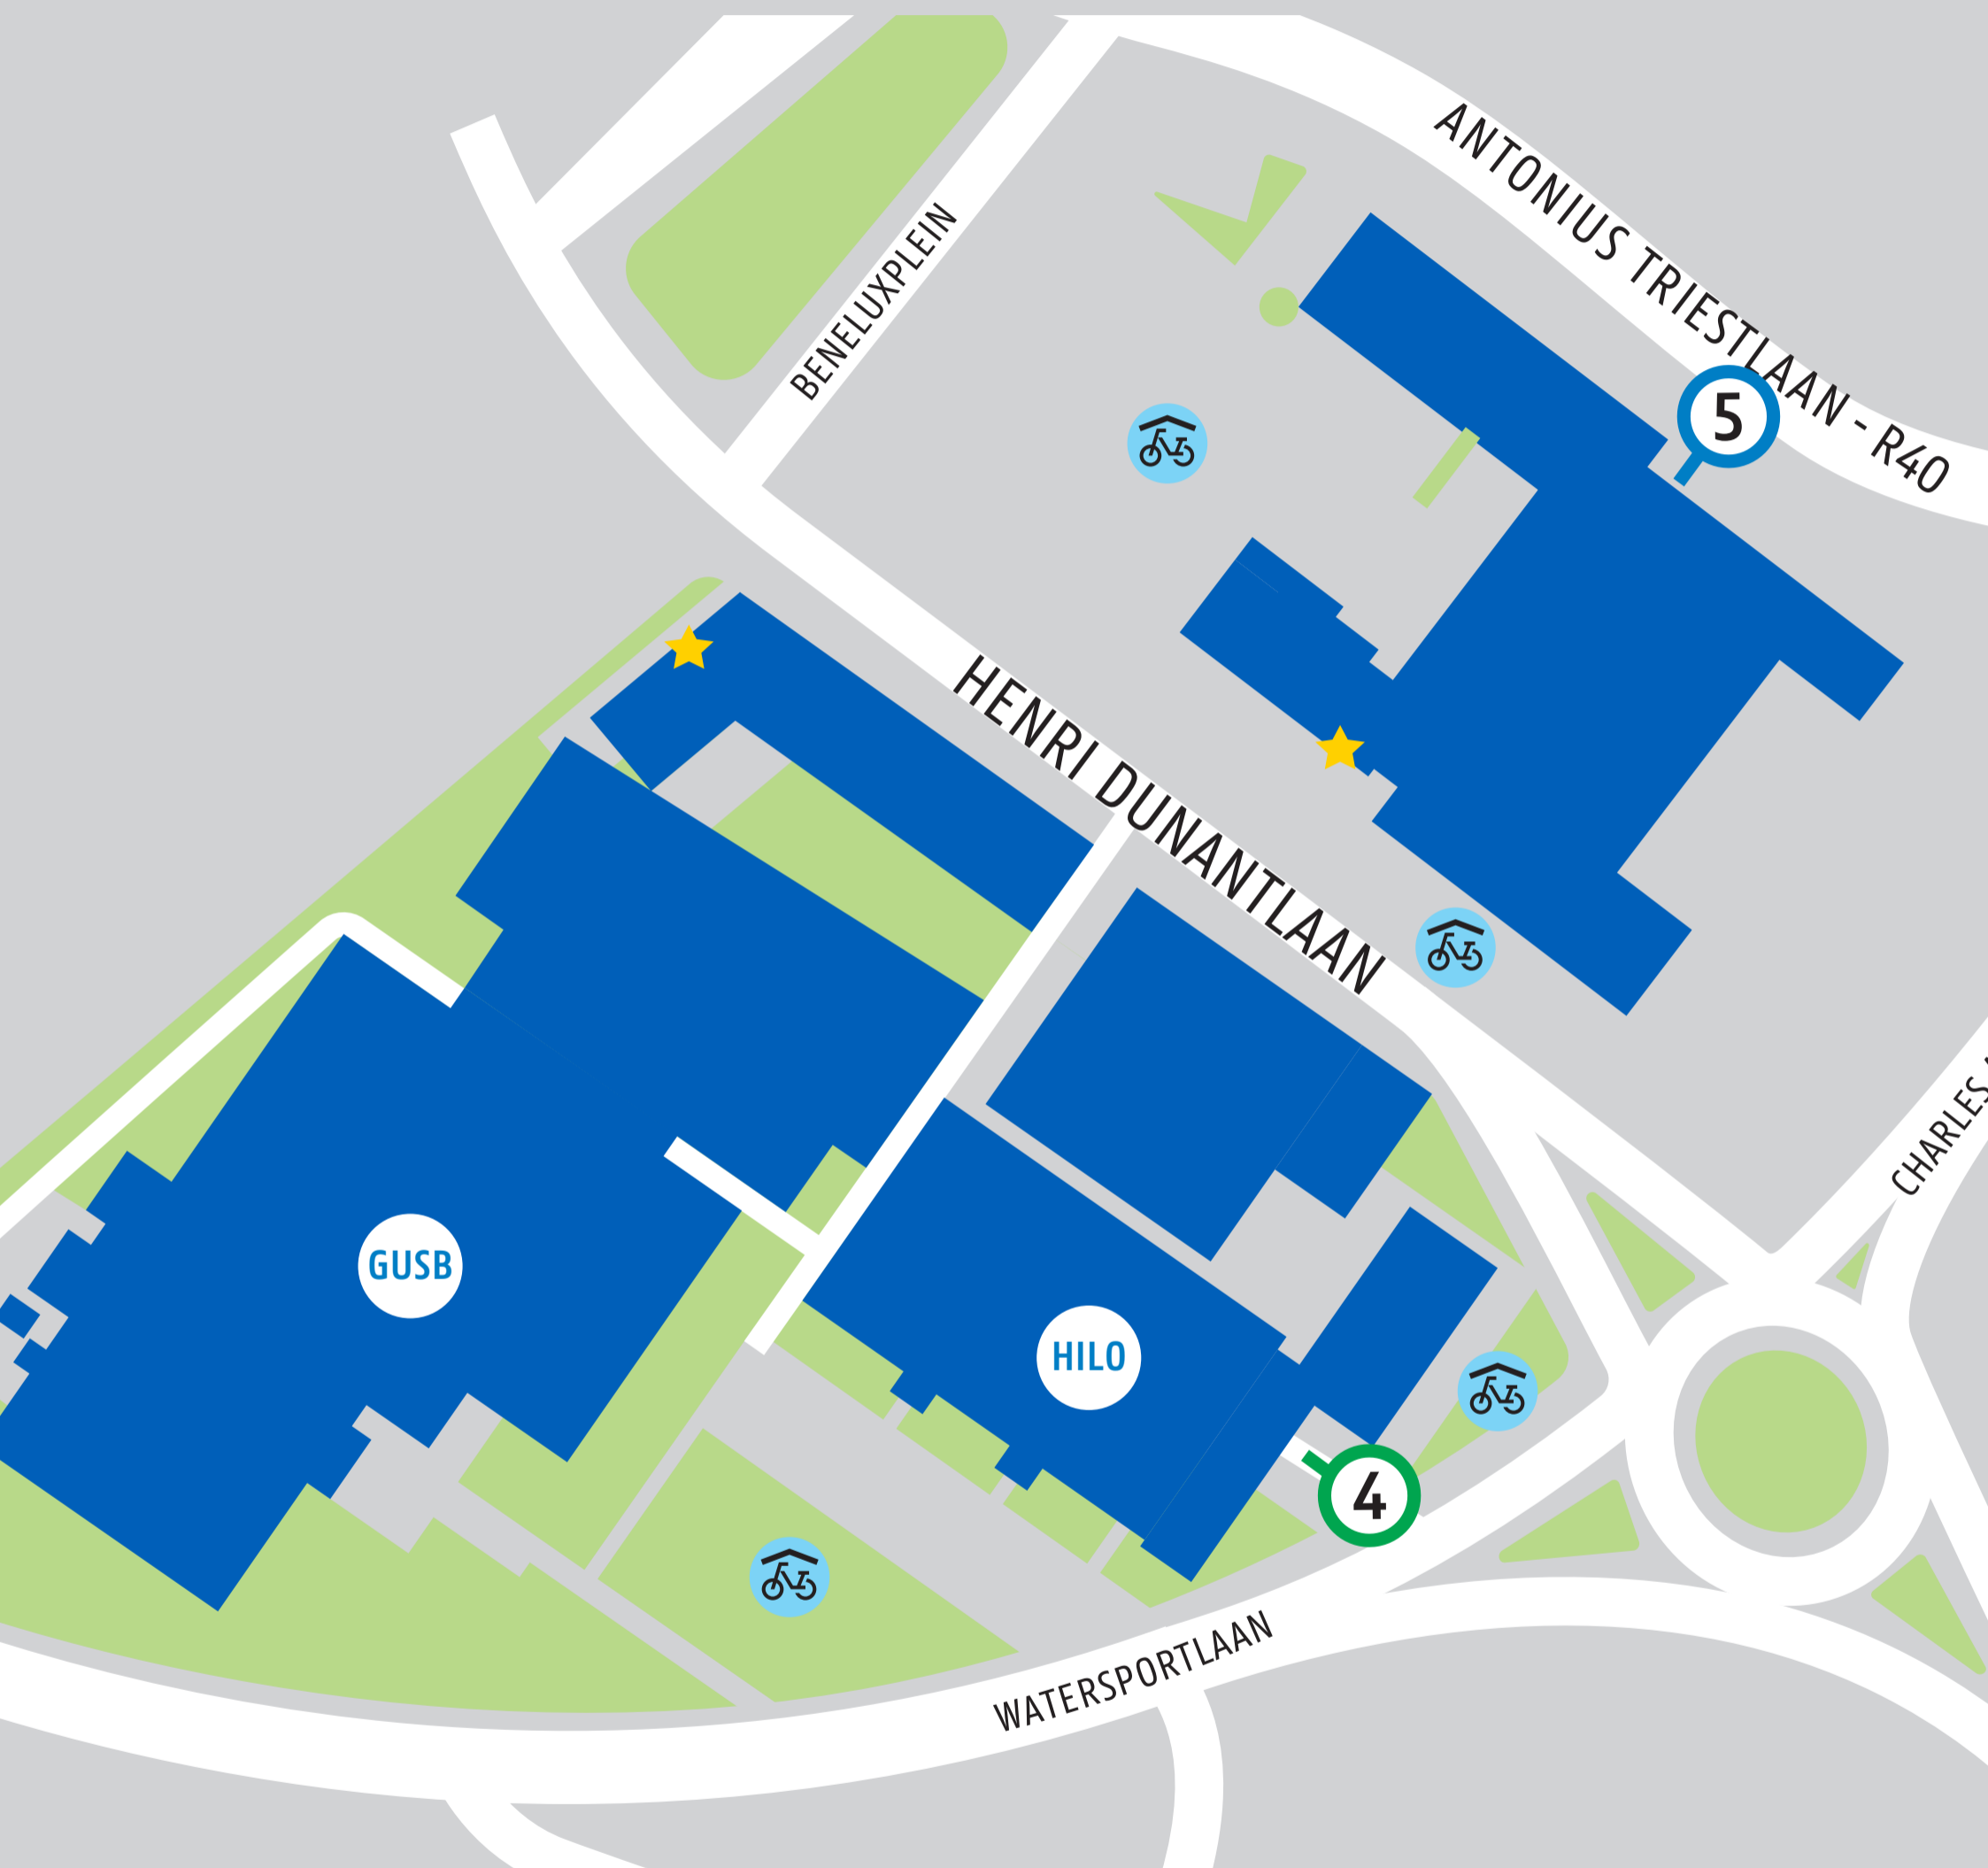

Campus Dunant

Op dit plan zie je de start van de routes.
This map shows where your route starts.

Antonius Triestlaan

5 Resto Dunant

Watersportlaan 2 - HILO

4 Grote sportzaal

Hoofdingang gebouw

Alle andere examenlocaties te bereiken vanaf de hoofdingang via de signalisatie in de gebouwen