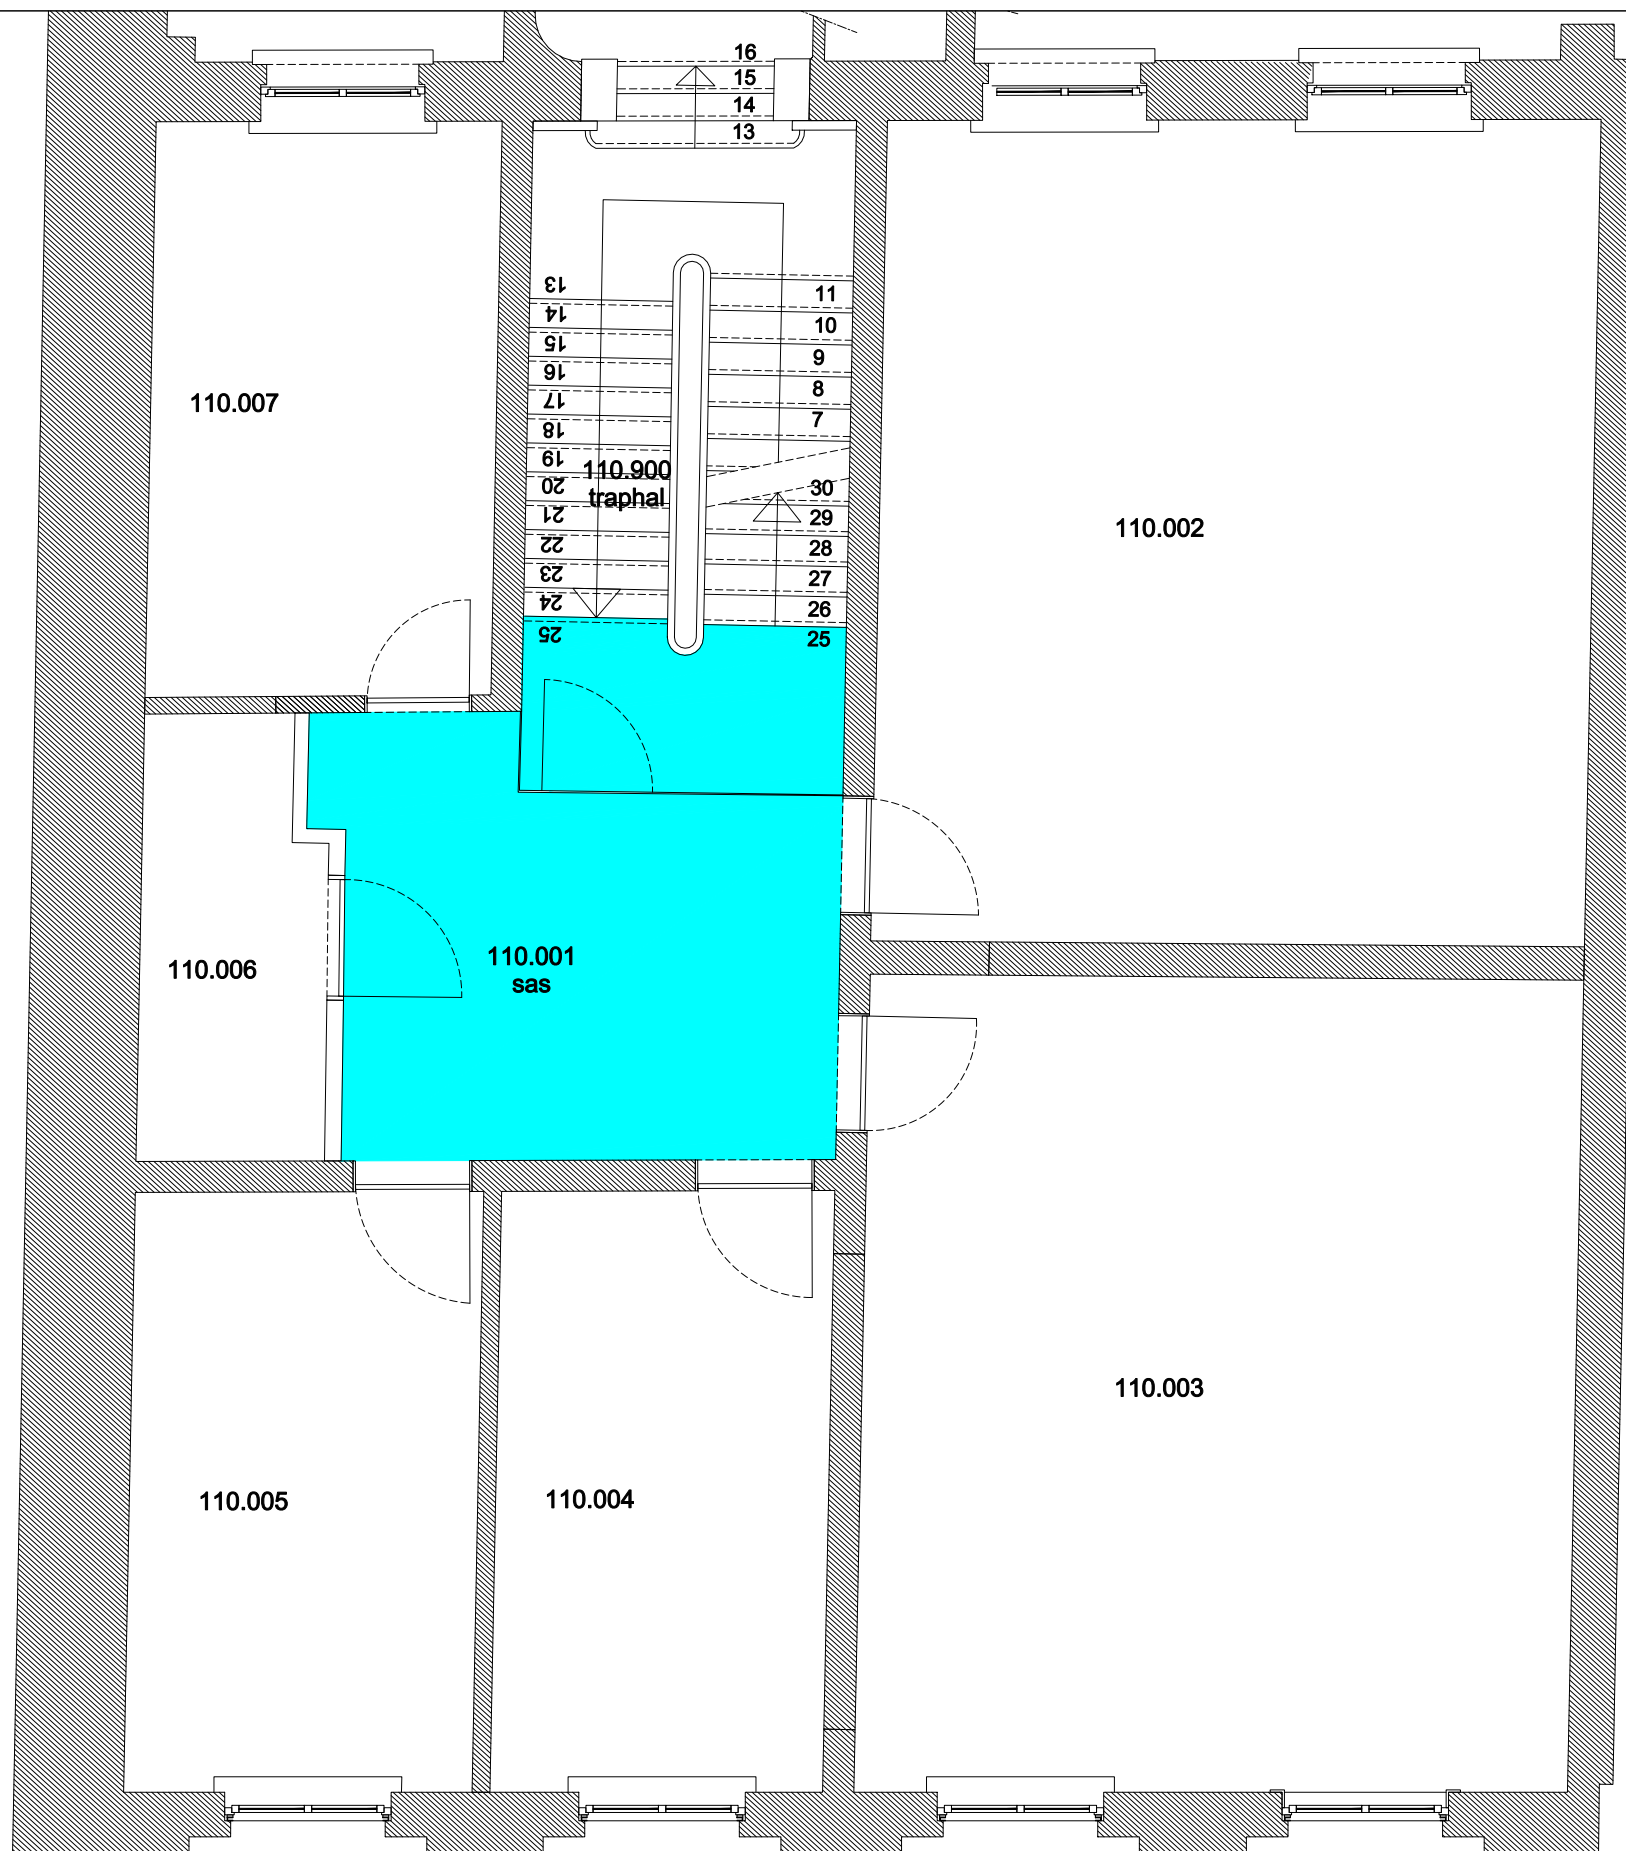

 Niet publiek	 Rolstoeltoegankelijk toilet	 Publieke ruimte, rolstoeltoegankelijk
 Aangewezen route voor rolstoelgebruikers	 Rolstoeltoegankelijke lift	 Publieke ruimte, NIET rolstoeltoegankelijk

<b>03 Regio SPN - Campus Twekerken</b>		 <b>UNIVERSITEIT GENT</b>
<b>F.I. 15.04</b> <b>Sint-Pietersplein 5</b> Sint-Pietersplein 5 9000 GENT	<b>F.I. 15.04.100</b> <b>Gelijkvloerse verdieping</b>	
Schaal: 1/xxx	Versie apr-17	DIRECTIE GEBOUWEN en FACILITAIR BEHEER

 Niet publiek	 Rolstoeltoegankelijk toilet	 Publieke ruimte, rolstoeltoegankelijk
 Aangewezen route voor rolstoelgebruikers	 Rolstoeltoegankelijke lift	 Publieke ruimte, NIET rolstoeltoegankelijk

<b>03 Regio SPN - Campus Twekerken</b>		 <b>UNIVERSITEIT GENT</b>
<b>F.I. 15.04</b> <b>Sint-Pietersplein 5</b> Sint-Pietersplein 5 9000 GENT	<b>F.I. 15.04.105</b> <b>Tussenverdieping</b>	
Schaal: 1/xxx	Versie apr-17	DIRECTIE GEBOUWEN en FACILITAIR BEHEER

 Niet publiek	 Rolstoeltoegankelijk toilet	 Publieke ruimte, rolstoeltoegankelijk
 Aangewezen route voor rolstoelgebruikers	 Rolstoeltoegankelijke lift	 Publieke ruimte, NIET rolstoeltoegankelijk

<b>03 Regio SPN - Campus Twekerken</b>		 <b>UNIVERSITEIT GENT</b>
<b>F.I. 15.04</b> <b>Sint-Pietersplein 5</b> Sint-Pietersplein 5 9000 GENT	<b>F.I. 15.04.110</b> <b>Eerste verdieping</b>	
Schaal: 1/xxx		Versie apr-17 DIRECTIE GEBOUWEN en FACILITAIR BEHEER

 Niet publiek	 Rolstoeltoegankelijk toilet	 Publieke ruimte, rolstoeltoegankelijk
 Aangewezen route voor rolstoelgebruikers	 Rolstoeltoegankelijke lift	 Publieke ruimte, NIET rolstoeltoegankelijk

<b>03 Regio SPN - Campus Tweekerken</b>		 <b>UNIVERSITEIT GENT</b>
F.I. 15.04 Sint-Pietersplein 5 9000 GENT	F.I. 15.04.120 Tweede verdieping	
Schaal: 1/xxx	Versie apr-17	DIRECTIE GEBOUWEN en FACILITAIR BEHEER