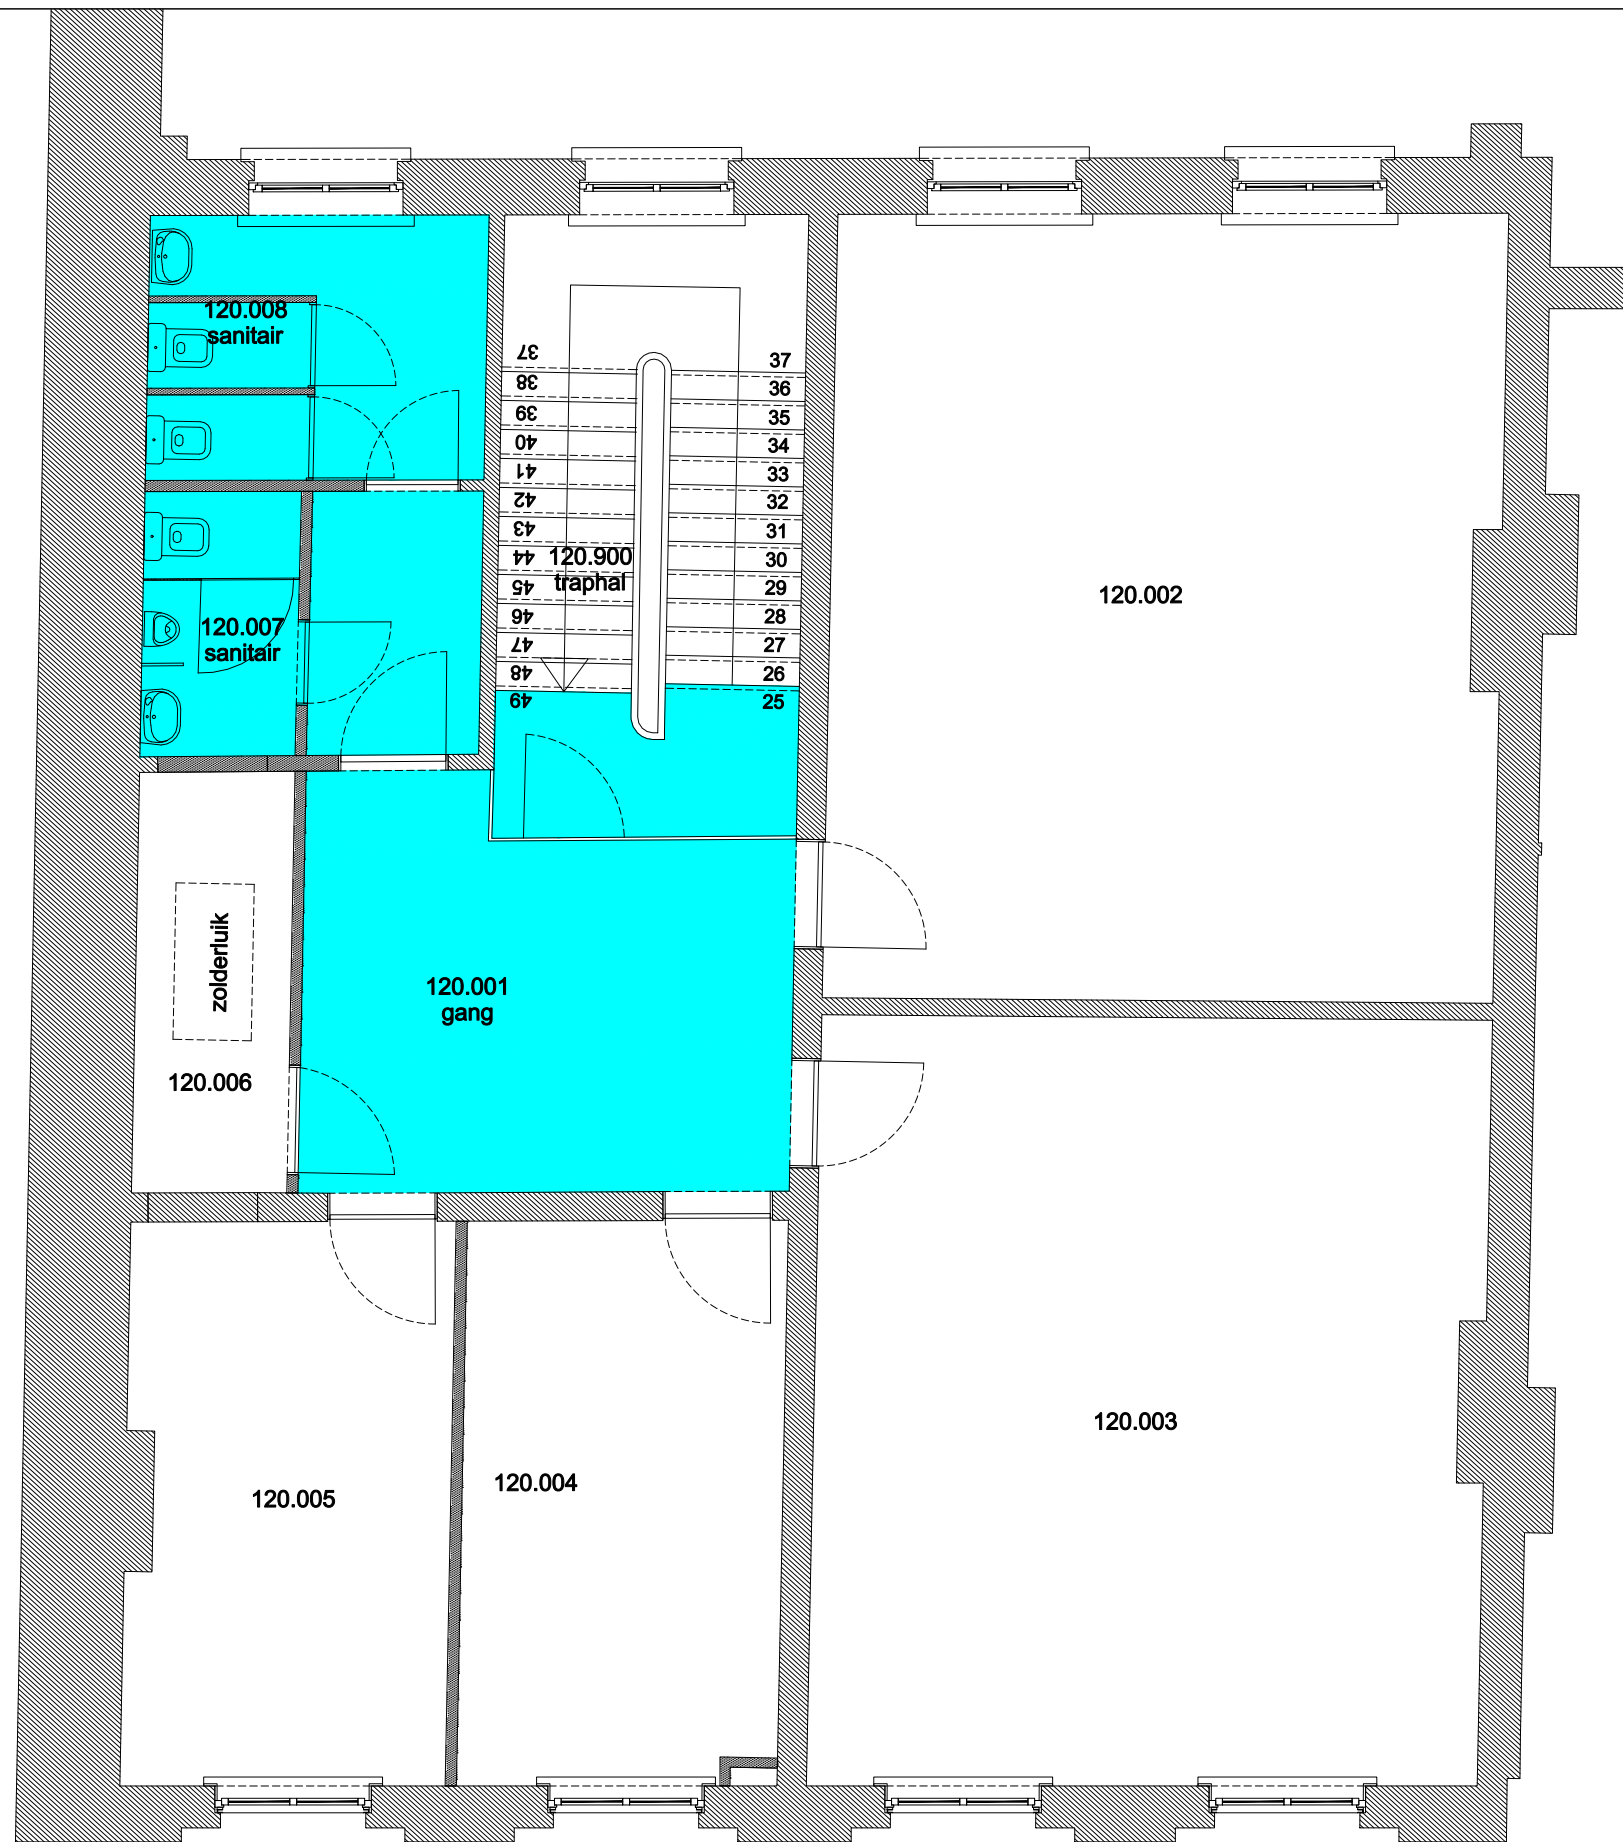

 Niet publiek	 Rolstoeltoegankelijk toilet	 Publieke ruimte, rolstoeltoegankelijk
 Aangewezen route voor rolstoelgebruikers	 Rolstoeltoegankelijke lift	 Publieke ruimte, NIET rolstoeltoegankelijk

<b>03 Regio SPN - Campus Twekerken</b>		 <b>UNIVERSITEIT GENT</b>
<b>F.I. 15.04</b> <b>Sint-Pietersplein 5</b> Sint-Pietersplein 5 9000 GENT	<b>F.I. 15.04.100</b> <b>Gelijkvloerse verdieping</b>	
Schaal: 1/xxx	Versie apr-17	DIRECTIE GEBOUWEN en FACILITAIR BEHEER

 Niet publiek	 Rolstoeltoegankelijk toilet	 Publieke ruimte, rolstoeltoegankelijk
 Aangewezen route voor rolstoelgebruikers	 Rolstoeltoegankelijke lift	 Publieke ruimte, NIET rolstoeltoegankelijk

<b>03 Regio SPN - Campus Twekerken</b>		 <b>UNIVERSITEIT GENT</b>
<b>F.I. 15.04</b> <b>Sint-Pietersplein 5</b> Sint-Pietersplein 5 9000 GENT	<b>F.I. 15.04.105</b> <b>Tussenverdieping</b>	
Schaal: 1/xxx	Versie apr-17	DIRECTIE GEBOUWEN en FACILITAIR BEHEER

 Niet publiek	 Rolstoeltoegankelijk toilet	 Publieke ruimte, rolstoeltoegankelijk
 Aangewezen route voor rolstoelgebruikers	 Rolstoeltoegankelijke lift	 Publieke ruimte, NIET rolstoeltoegankelijk

<b>03 Regio SPN - Campus Twekerken</b>		 <b>UNIVERSITEIT GENT</b>
<b>F.I. 15.04</b> <b>Sint-Pietersplein 5</b> Sint-Pietersplein 5 9000 GENT	<b>F.I. 15.04.110</b> <b>Eerste verdieping</b>	
Schaal: 1/xxx		Versie apr-17 DIRECTIE GEBOUWEN en FACILITAIR BEHEER

 Niet publiek	 Rolstoeltoegankelijk toilet	 Publieke ruimte, rolstoeltoegankelijk
 Aangewezen route voor rolstoelgebruikers	 Rolstoeltoegankelijke lift	 Publieke ruimte, NIET rolstoeltoegankelijk

<b>03 Regio SPN - Campus Tweekerken</b>		 <b>UNIVERSITEIT GENT</b>
F.I. 15.04 Sint-Pietersplein 5 9000 GENT	F.I. 15.04.120 Tweede verdieping	
Schaal: 1/xxx	Versie apr-17	DIRECTIE GEBOUWEN en FACILITAIR BEHEER