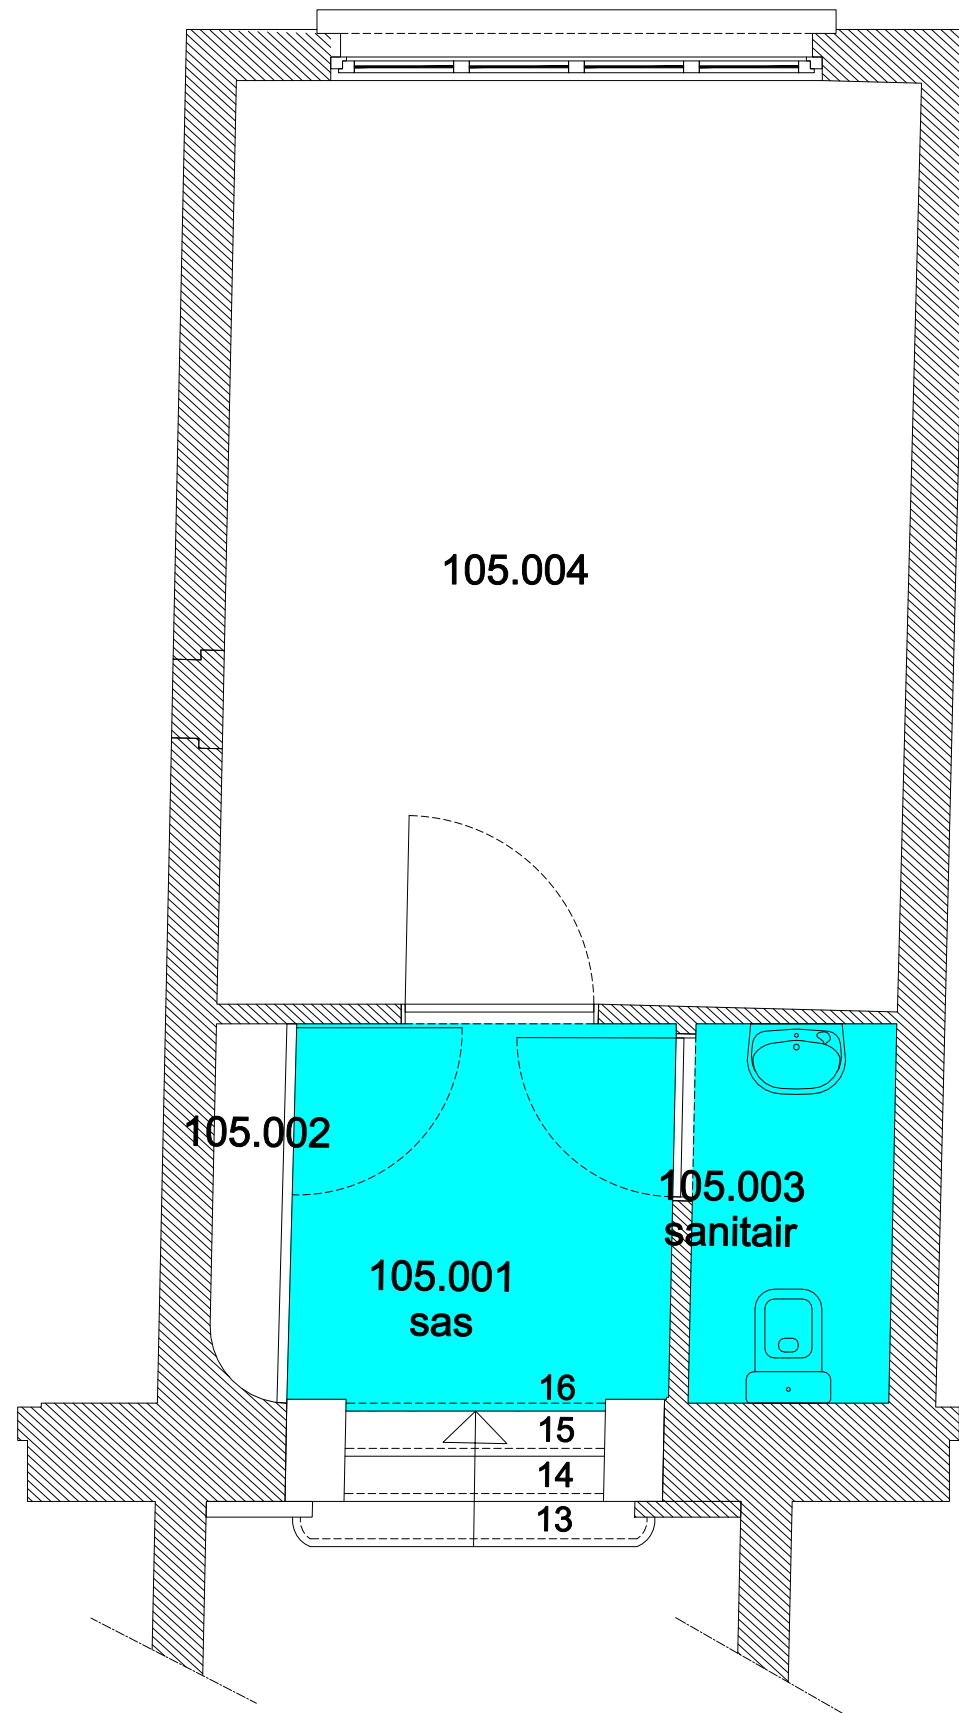

 Niet publiek	 Rolstoeltoegankelijk toilet	 Publieke ruimte, rolstoeltoegankelijk
 Aangewezen route voor rolstoelgebruikers	 Rolstoeltoegankelijke lift	 Publieke ruimte, NIET rolstoeltoegankelijk

<b>03 Regio SPN - Campus Twekerken</b>		 <b>UNIVERSITEIT GENT</b>
<b>F.I. 15.04</b> <b>Sint-Pietersplein 5</b> Sint-Pietersplein 5 9000 GENT	<b>F.I. 15.04.100</b> <b>Gelijkvloerse verdieping</b>	
Schaal: 1/xxx	Versie apr-17	DIRECTIE GEBOUWEN en FACILITAIR BEHEER

 Niet publiek	 Rolstoeltoegankelijk toilet	 Publieke ruimte, rolstoeltoegankelijk
 Aangewezen route voor rolstoelgebruikers	 Rolstoeltoegankelijke lift	 Publieke ruimte, NIET rolstoeltoegankelijk

<b>03 Regio SPN - Campus Twekerken</b>		 <b>UNIVERSITEIT GENT</b>
<b>F.I. 15.04</b> <b>Sint-Pietersplein 5</b> Sint-Pietersplein 5 9000 GENT	<b>F.I. 15.04.105</b> <b>Tussenverdieping</b>	
Schaal: 1/xxx	Versie apr-17	DIRECTIE GEBOUWEN en FACILITAIR BEHEER